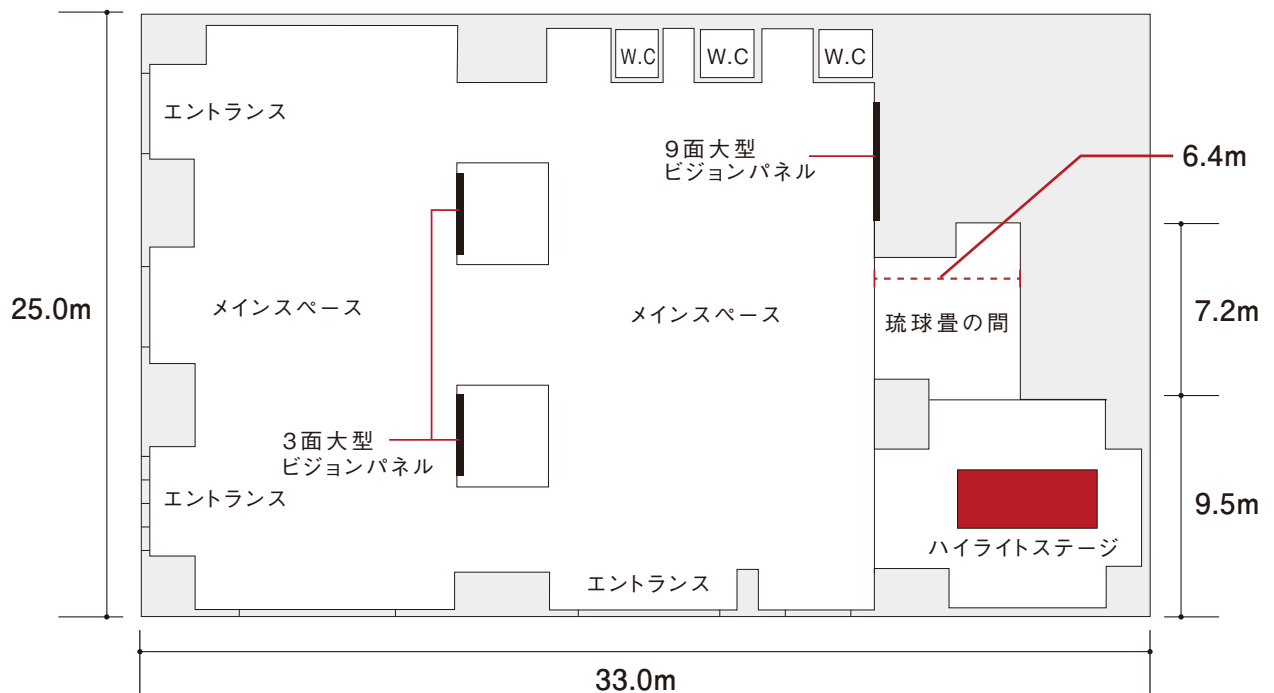

## ■ 平面図

## ■ コンセント配置図

- 壁コンセント×9
- フロアコンセント×8

レンタルのお申し込み・ご相談は、ホームページまたは、お電話で

[www.g735gallery.com](http://www.g735gallery.com)

フリーダイヤル.0120-910-822