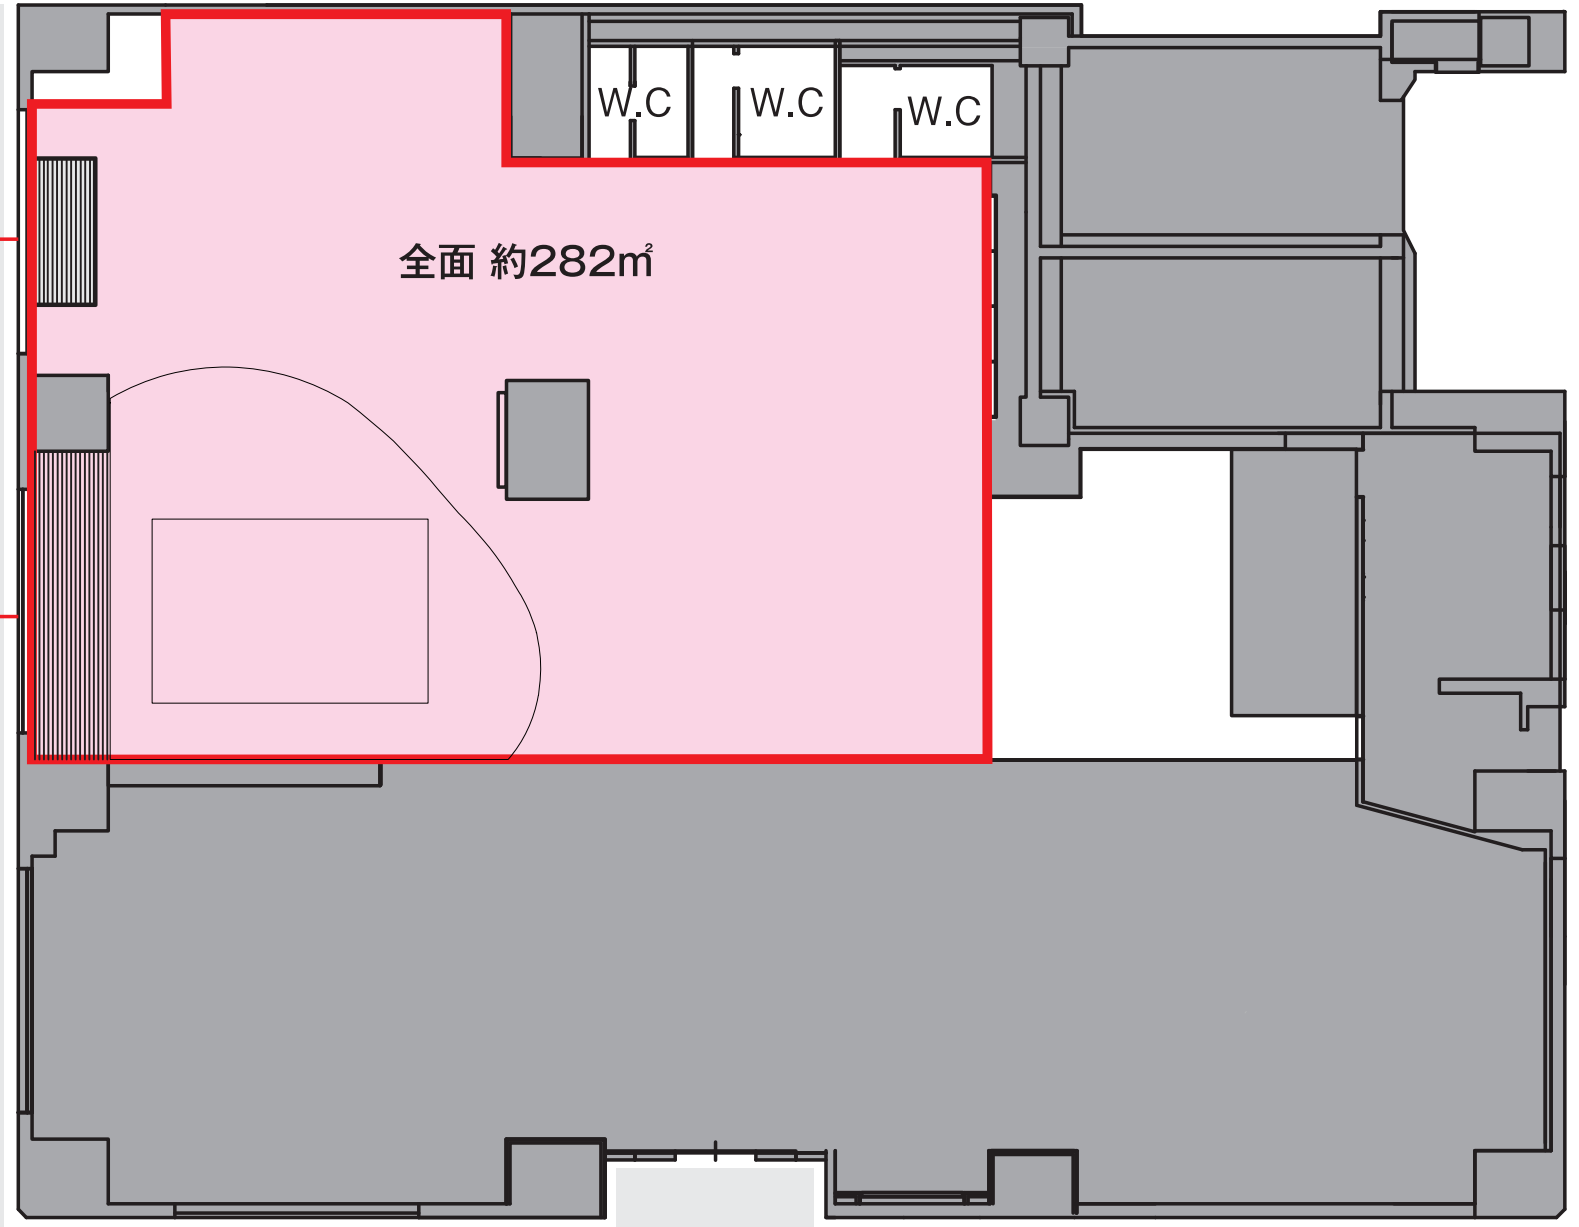

↑至新橋

エントランス

歩道

ウインドウ

外堀通り

至銀座↓

歩道

↑至新橋

エントランス

歩道

ウインドウ

外堀通り

至銀座↓

歩道

↑至新橋

エントランス

歩道

ウインドウ

外堀通り

至銀座↓

2面 約120㎡

W.C

W.C

W.C