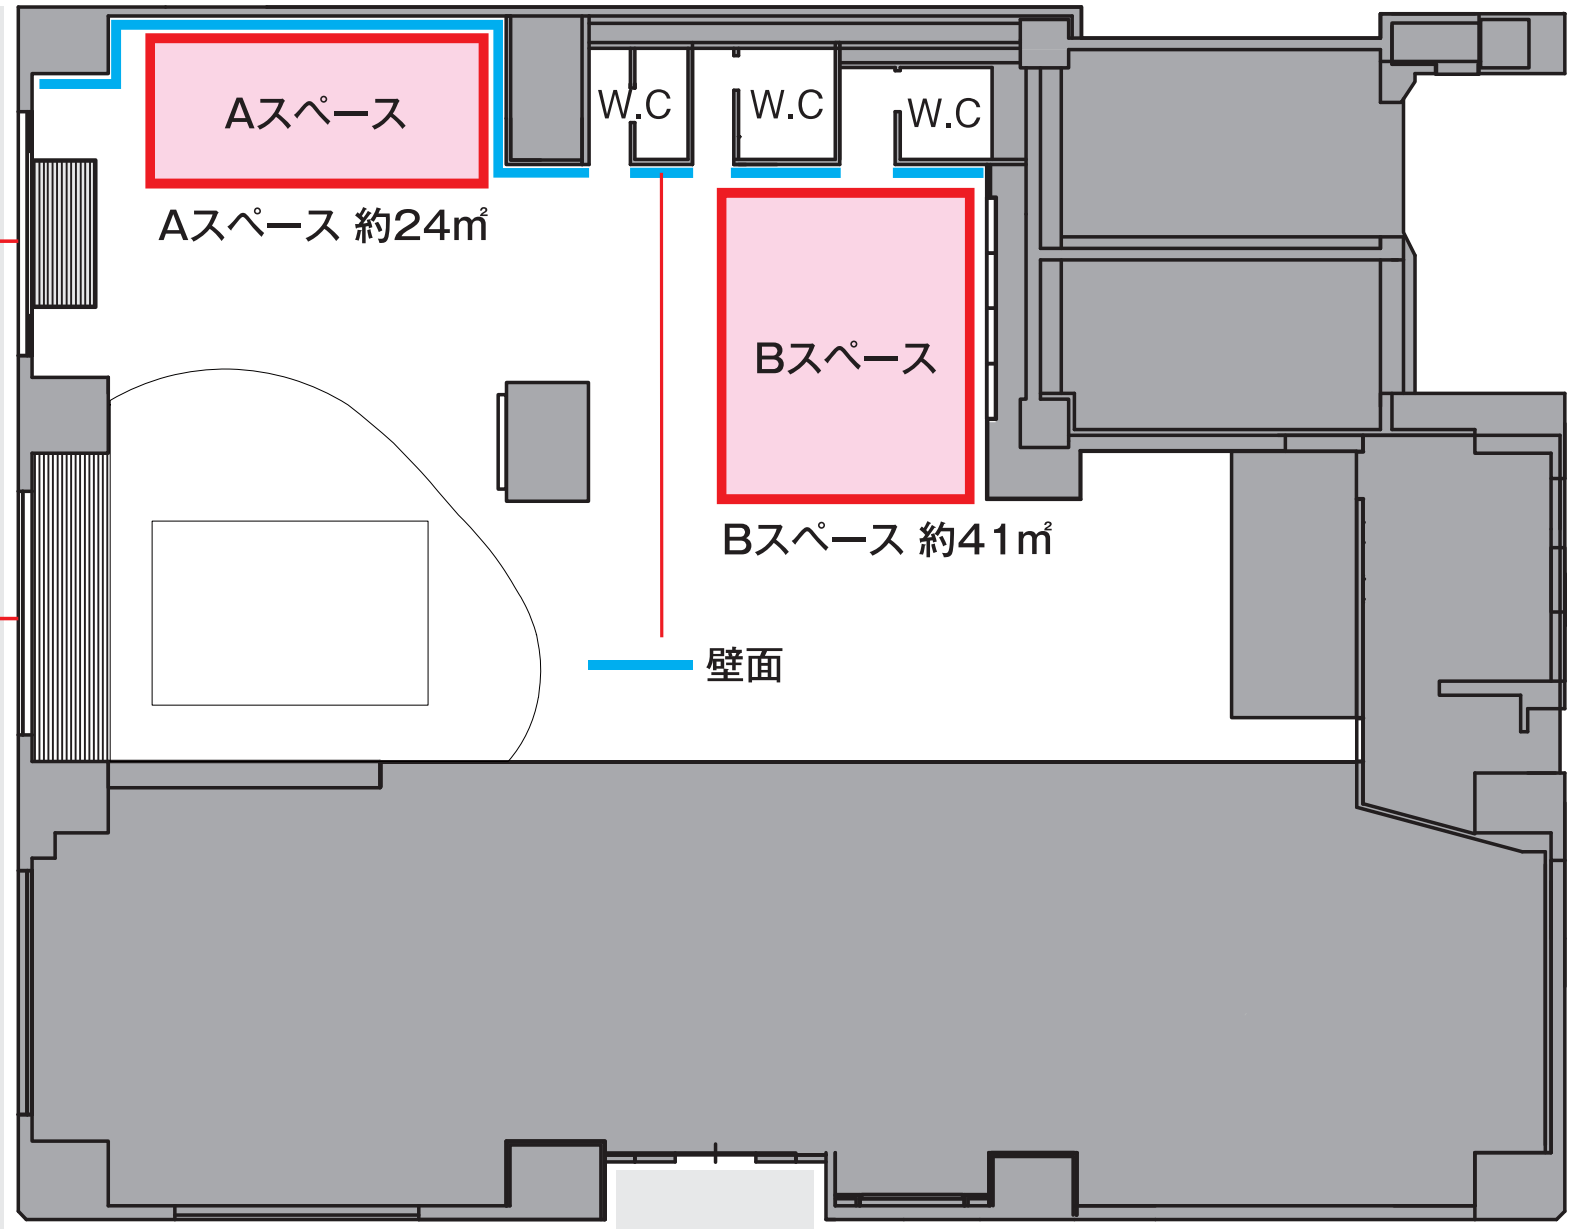

エントランス

歩道

ウインドウ

外堀通り

至銀座↓

歩道

↑至新橋

エントランス

歩道

ウインドウ

外堀通り

至銀座↓

2面 約120㎡

W.C

W.C

W.C

歩道

↑至新橋

エントランス

歩道

ウインドウ

外堀通り

至銀座↓

歩道