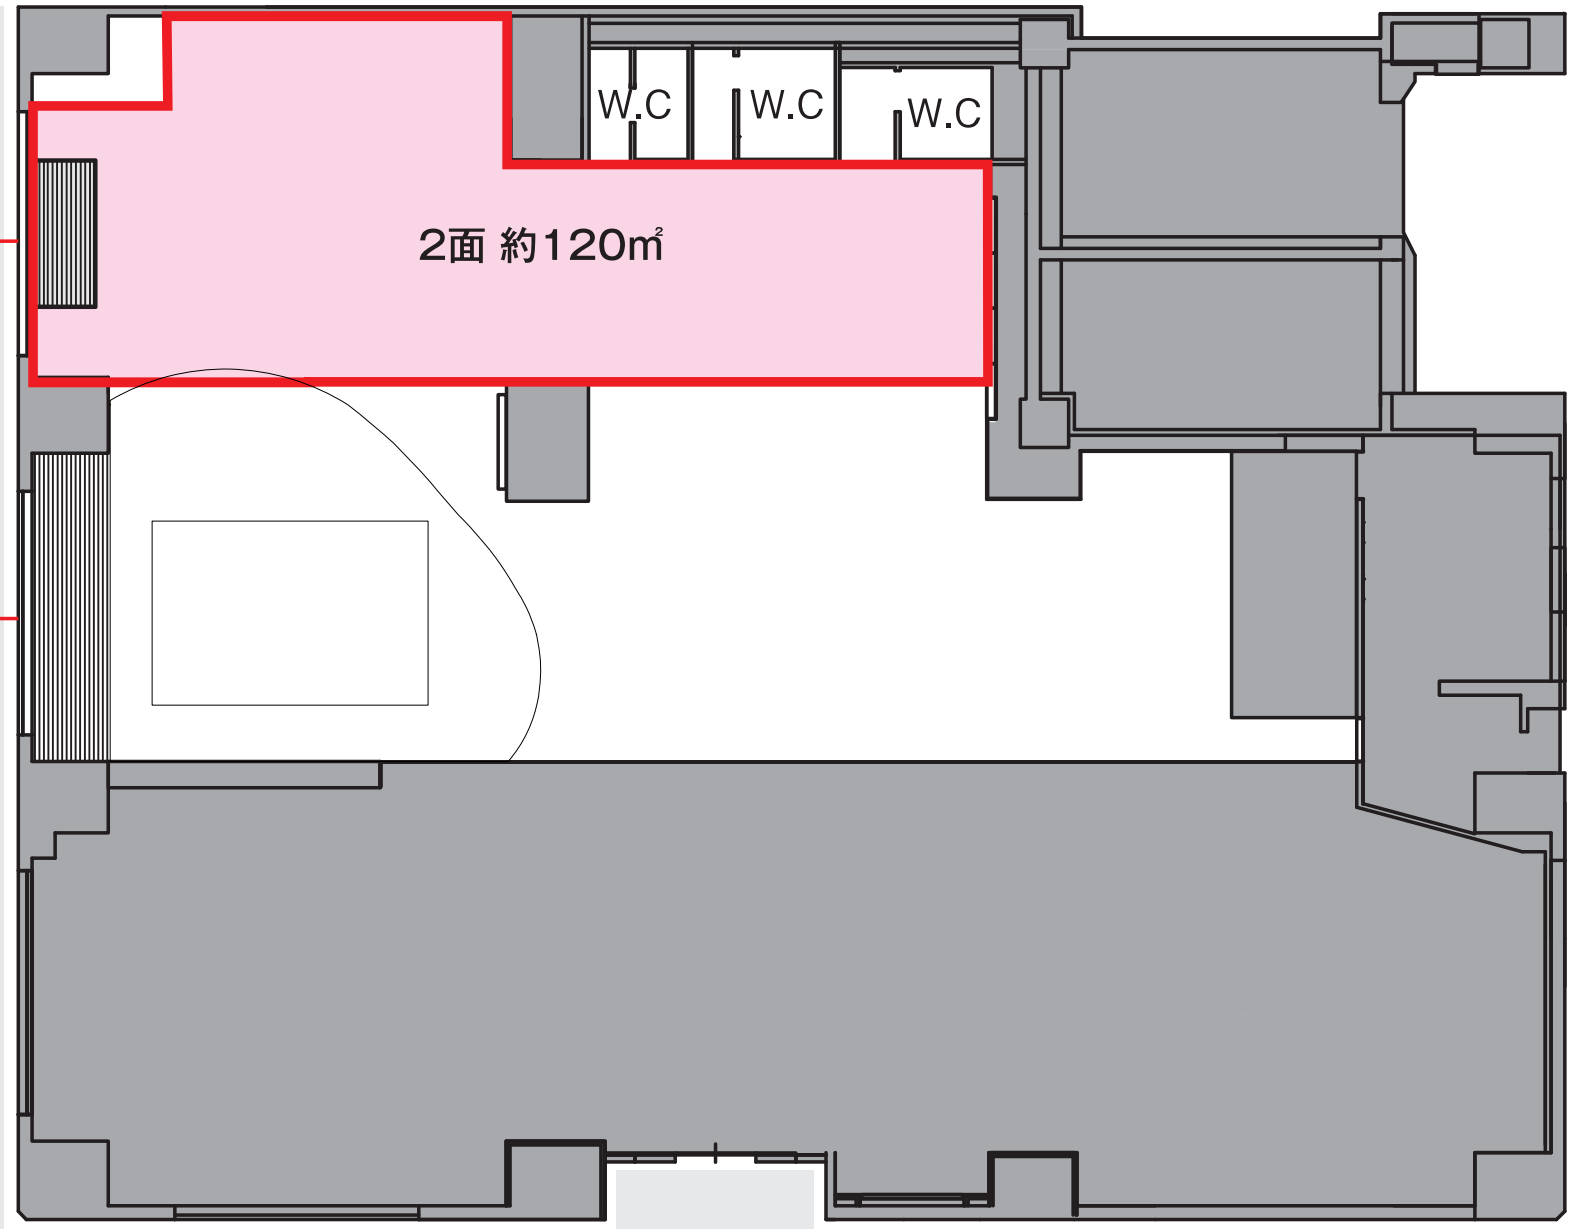

エントランス

歩道

ウインドウ

外堀通り

至銀座↓

歩道

↑至新橋

エントランス

歩道

ウインドウ

外堀通り

至銀座↓

2面 約120㎡

W.C

W.C

W.C