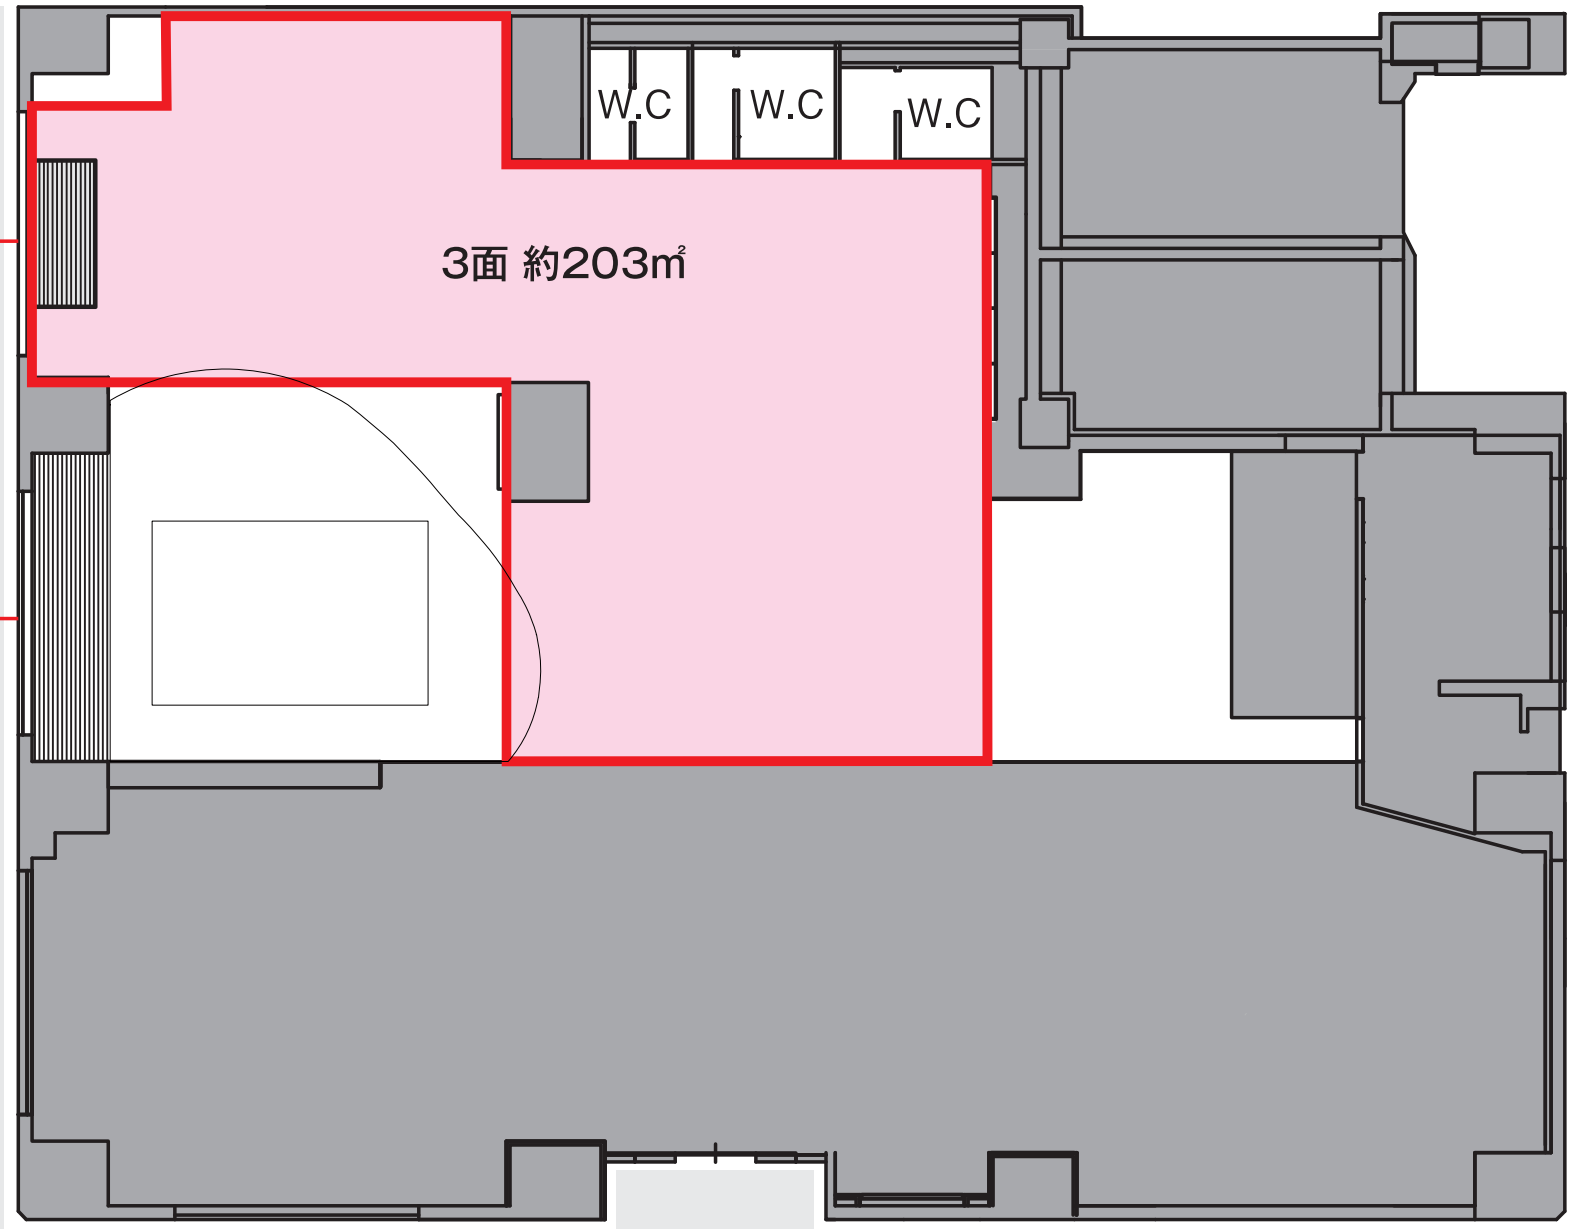

↑至新橋

エントランス

歩道

ウインドウ

外堀通り

至銀座↓

歩道

↑至新橋

エントランス

歩道

ウインドウ

外堀通り

至銀座↓

歩道

↑至新橋

エントランス

歩道

ウインドウ

外堀通り

至銀座↓

2面 約120㎡

W.C

W.C

W.C